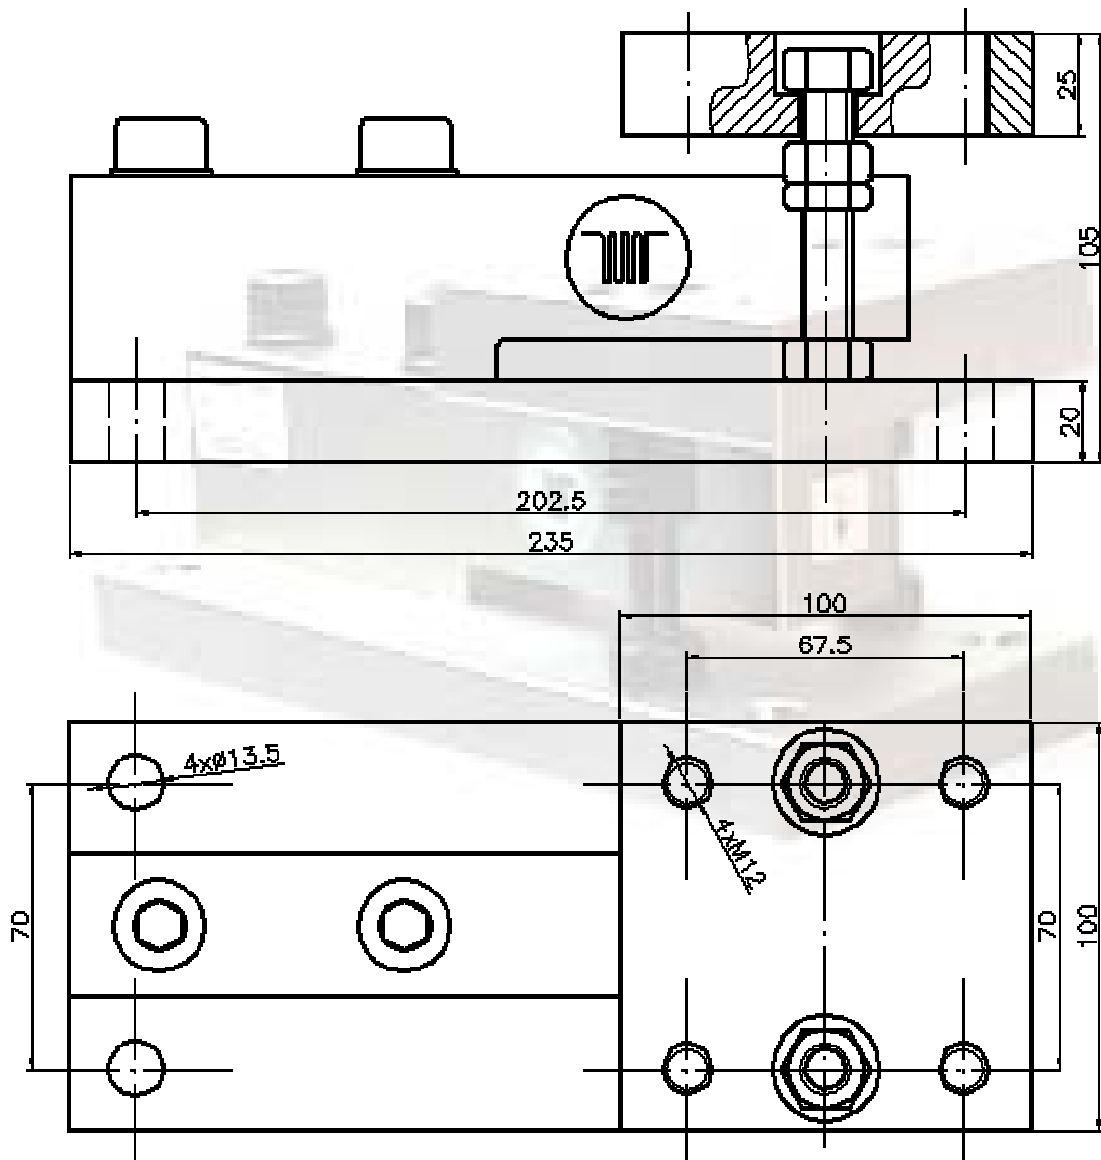

ACCESORIO ANTIVUELCO CÉLULA DE CARGA TCC-3

Silo Mount Accessory TCC-3

Fácil Montaje, Antivuelco Incorporado, Perfil Bajo

Easy to mount, lift-off protection, Low profile

contact us ✉

t r a n s d u t e c , s . a .