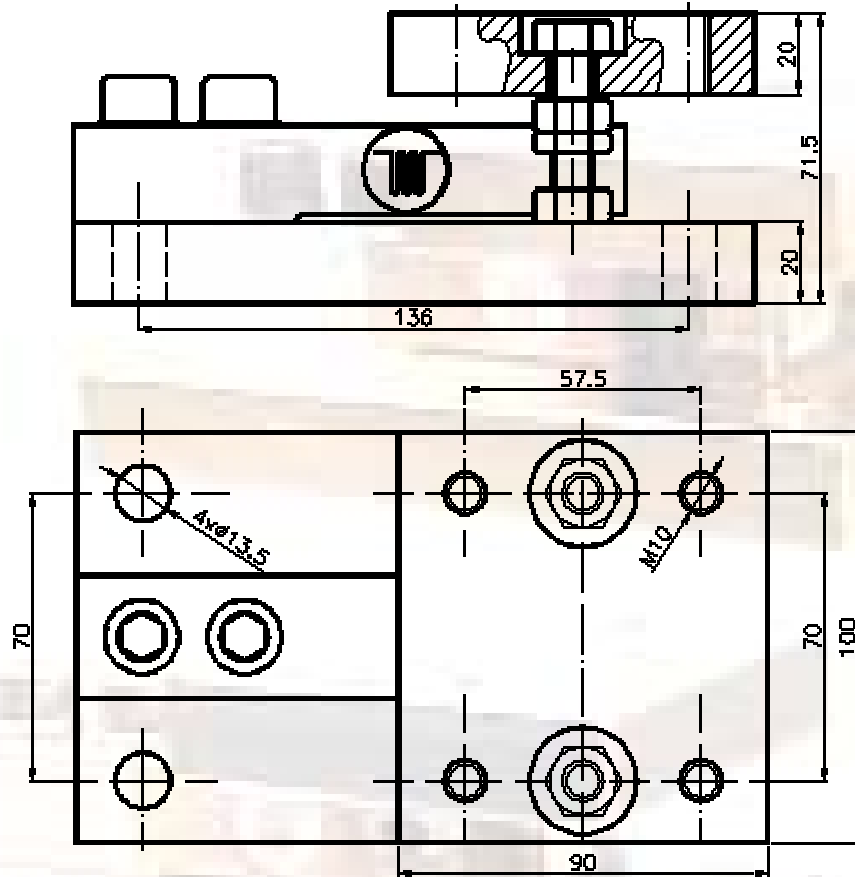

ACCESORIO ANTIVUELCO CÉLULA DE CARGA TCC-1

Silo Mount Accessory TCC-1

Fácil Montaje, Antivuelco Incorporado, Perfil Bajo

Easy to mount, lift-off protection, Low profile

contact us ✉

t r a n s d u t e c , s . a .